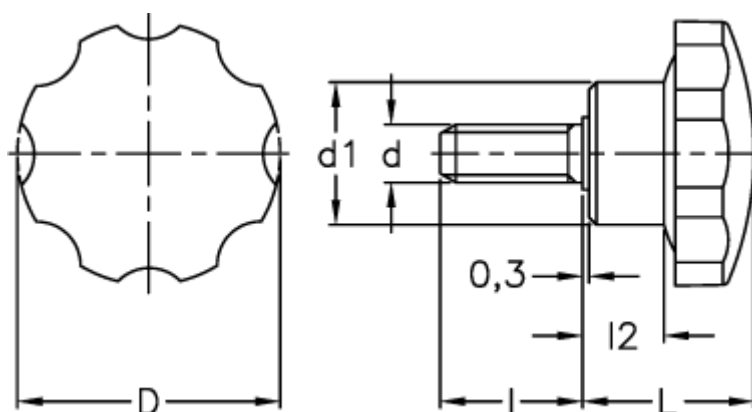

Data Sheet

Article number: 2302073254
Description: E+G Lobe knob
VH.153/44 p-M8x40

Measures

D	= 44
d1	= 19
d 6g	= M8
l	= 40
L	= 26
l2	= 10